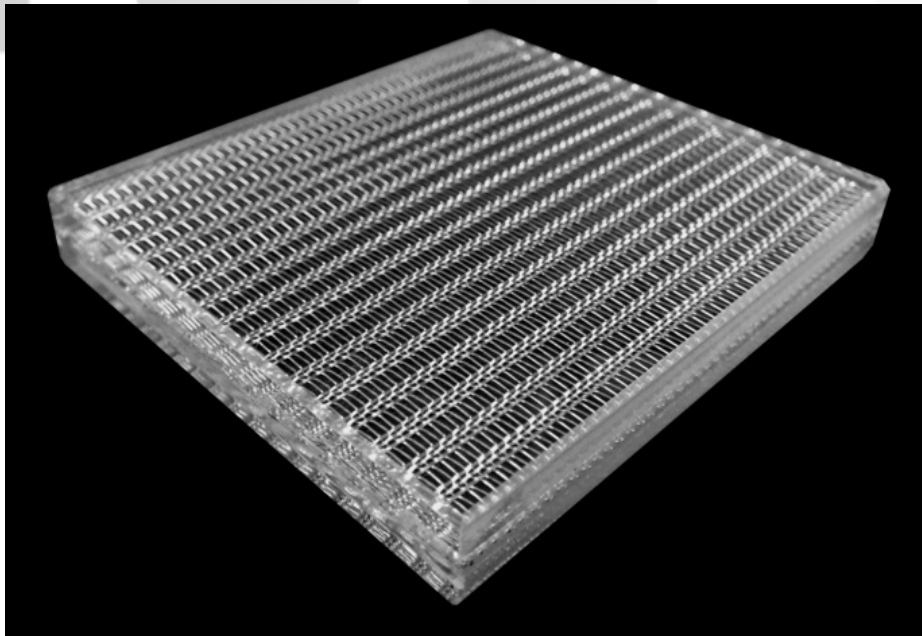

CADISCH

**VITRA**MESH

## Optiq Stainless Steel

|                   |  |
|-------------------|--|
| <b>Type:</b>      | <b>Vitramesh</b>   |
| <b>Material:</b>  | <b>Stainless Steel</b>   |
| <b>Open Area:</b> | <b>64%</b>   |
| <b>Width:</b>     | <b>1.5m</b>  |
| <b>Length:</b>    | <b>Available in 25m rolls – Recommended<br/>max panel size for lamination 4.5m</b> |