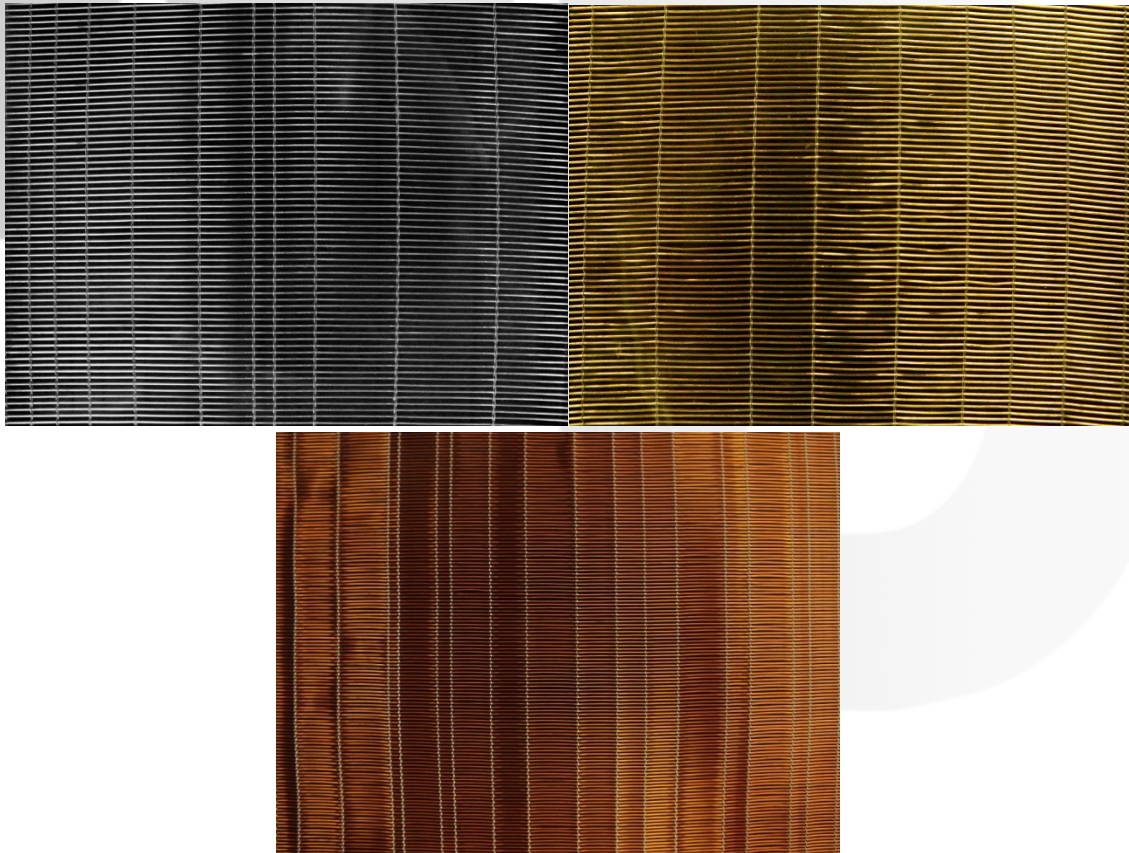

CADISCH

**XXWOVEN**

**Linea**

<b>Type:</b>	Woven / Vitramesh
<b>Material:</b>	Stainless Steel
<b>Non Standard Material:</b>	Bronze, Copper, Brass
<b>Thickness:</b>	0.6mm
<b>Weight:</b>	0.25kg/m <sup>2</sup>
<b>Standard Width:</b>	1.5m
<b>Max Width:</b>	2.5m
<b>Open Area:</b>	70%